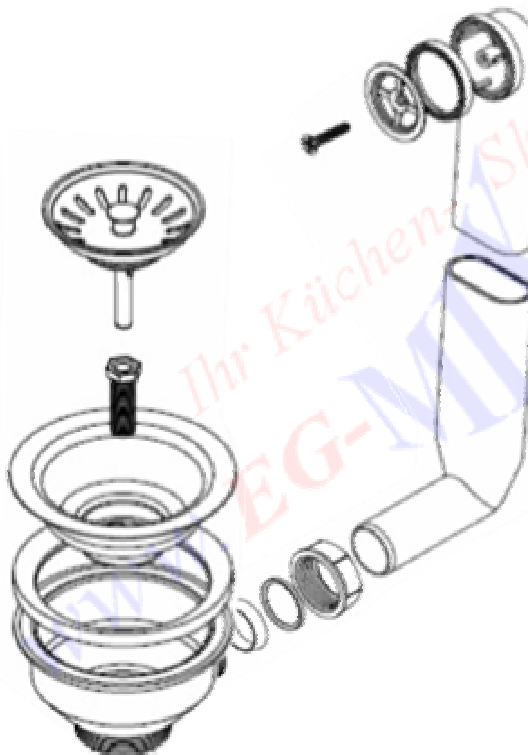

# Teka-Ablaufgarnitur TE-88731

Ablaufgarnitur mit Handbetätigung / 1 x 3½"

---

**IHR KÜCHENSHOP [WWW.EG-MIX.DE](http://WWW.EG-MIX.DE)**

**Tel.: 03987 551050**

**E-Mail: [eg-mix@eg-mix.de](mailto:eg-mix@eg-mix.de)**