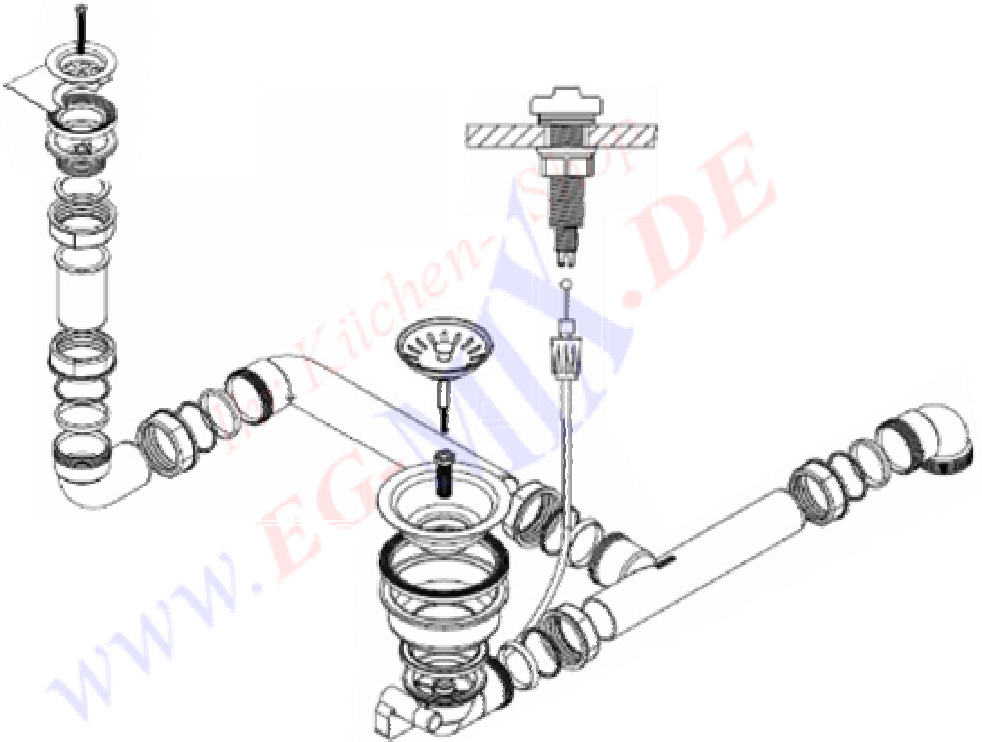

# Teka-Ablaufgarnitur TE-85540

Ablaufgarnitur mit Excenterbetätigung / 1 x 3½"  
Überlauf 1 x 1½"

---

**IHR KÜCHENSHOP [WWW.EG-MIX.DE](http://WWW.EG-MIX.DE)**

**Tel.: 03987 551050**

**E-Mail: [eg-mix@eg-mix.de](mailto:eg-mix@eg-mix.de)**