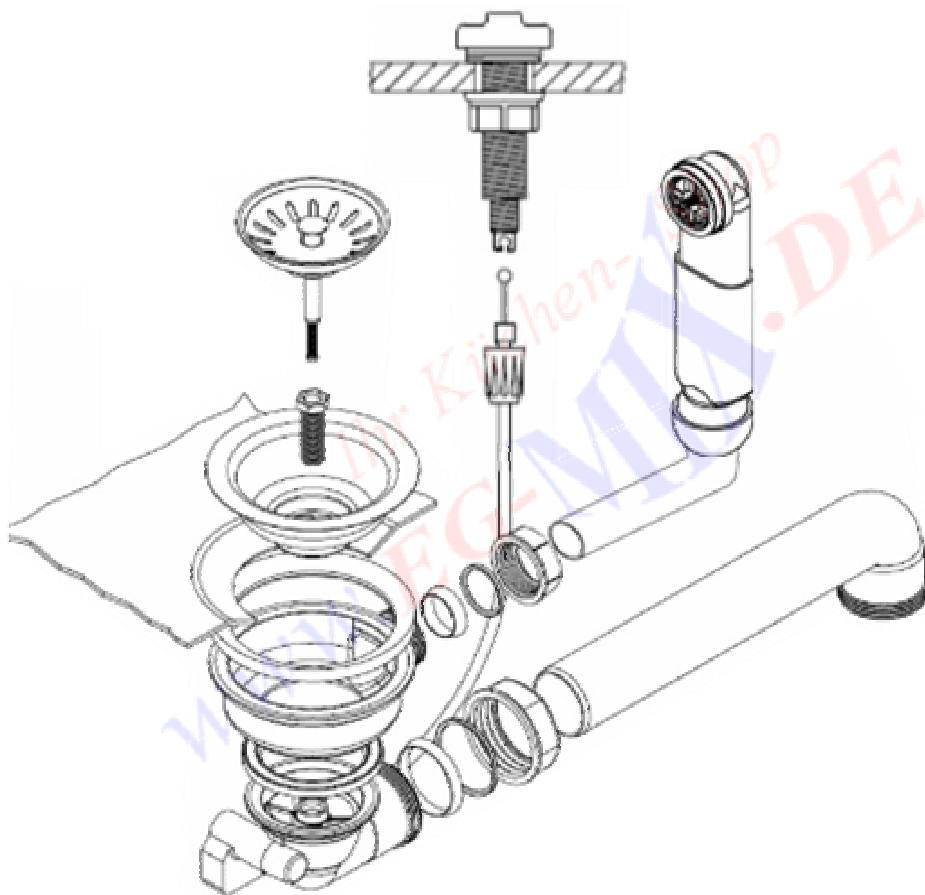

Teka-Ablaufgarnitur TE-88230

Ablaufgarnitur mit Excenterbetätigung / 1 x 3½"

IHR KÜCHENSHOP WWW.EG-MIX.DE

Tel.: 03987 551050

E-Mail: eg-mix@eg-mix.de

Shop: WWW.EG-MIX.DE